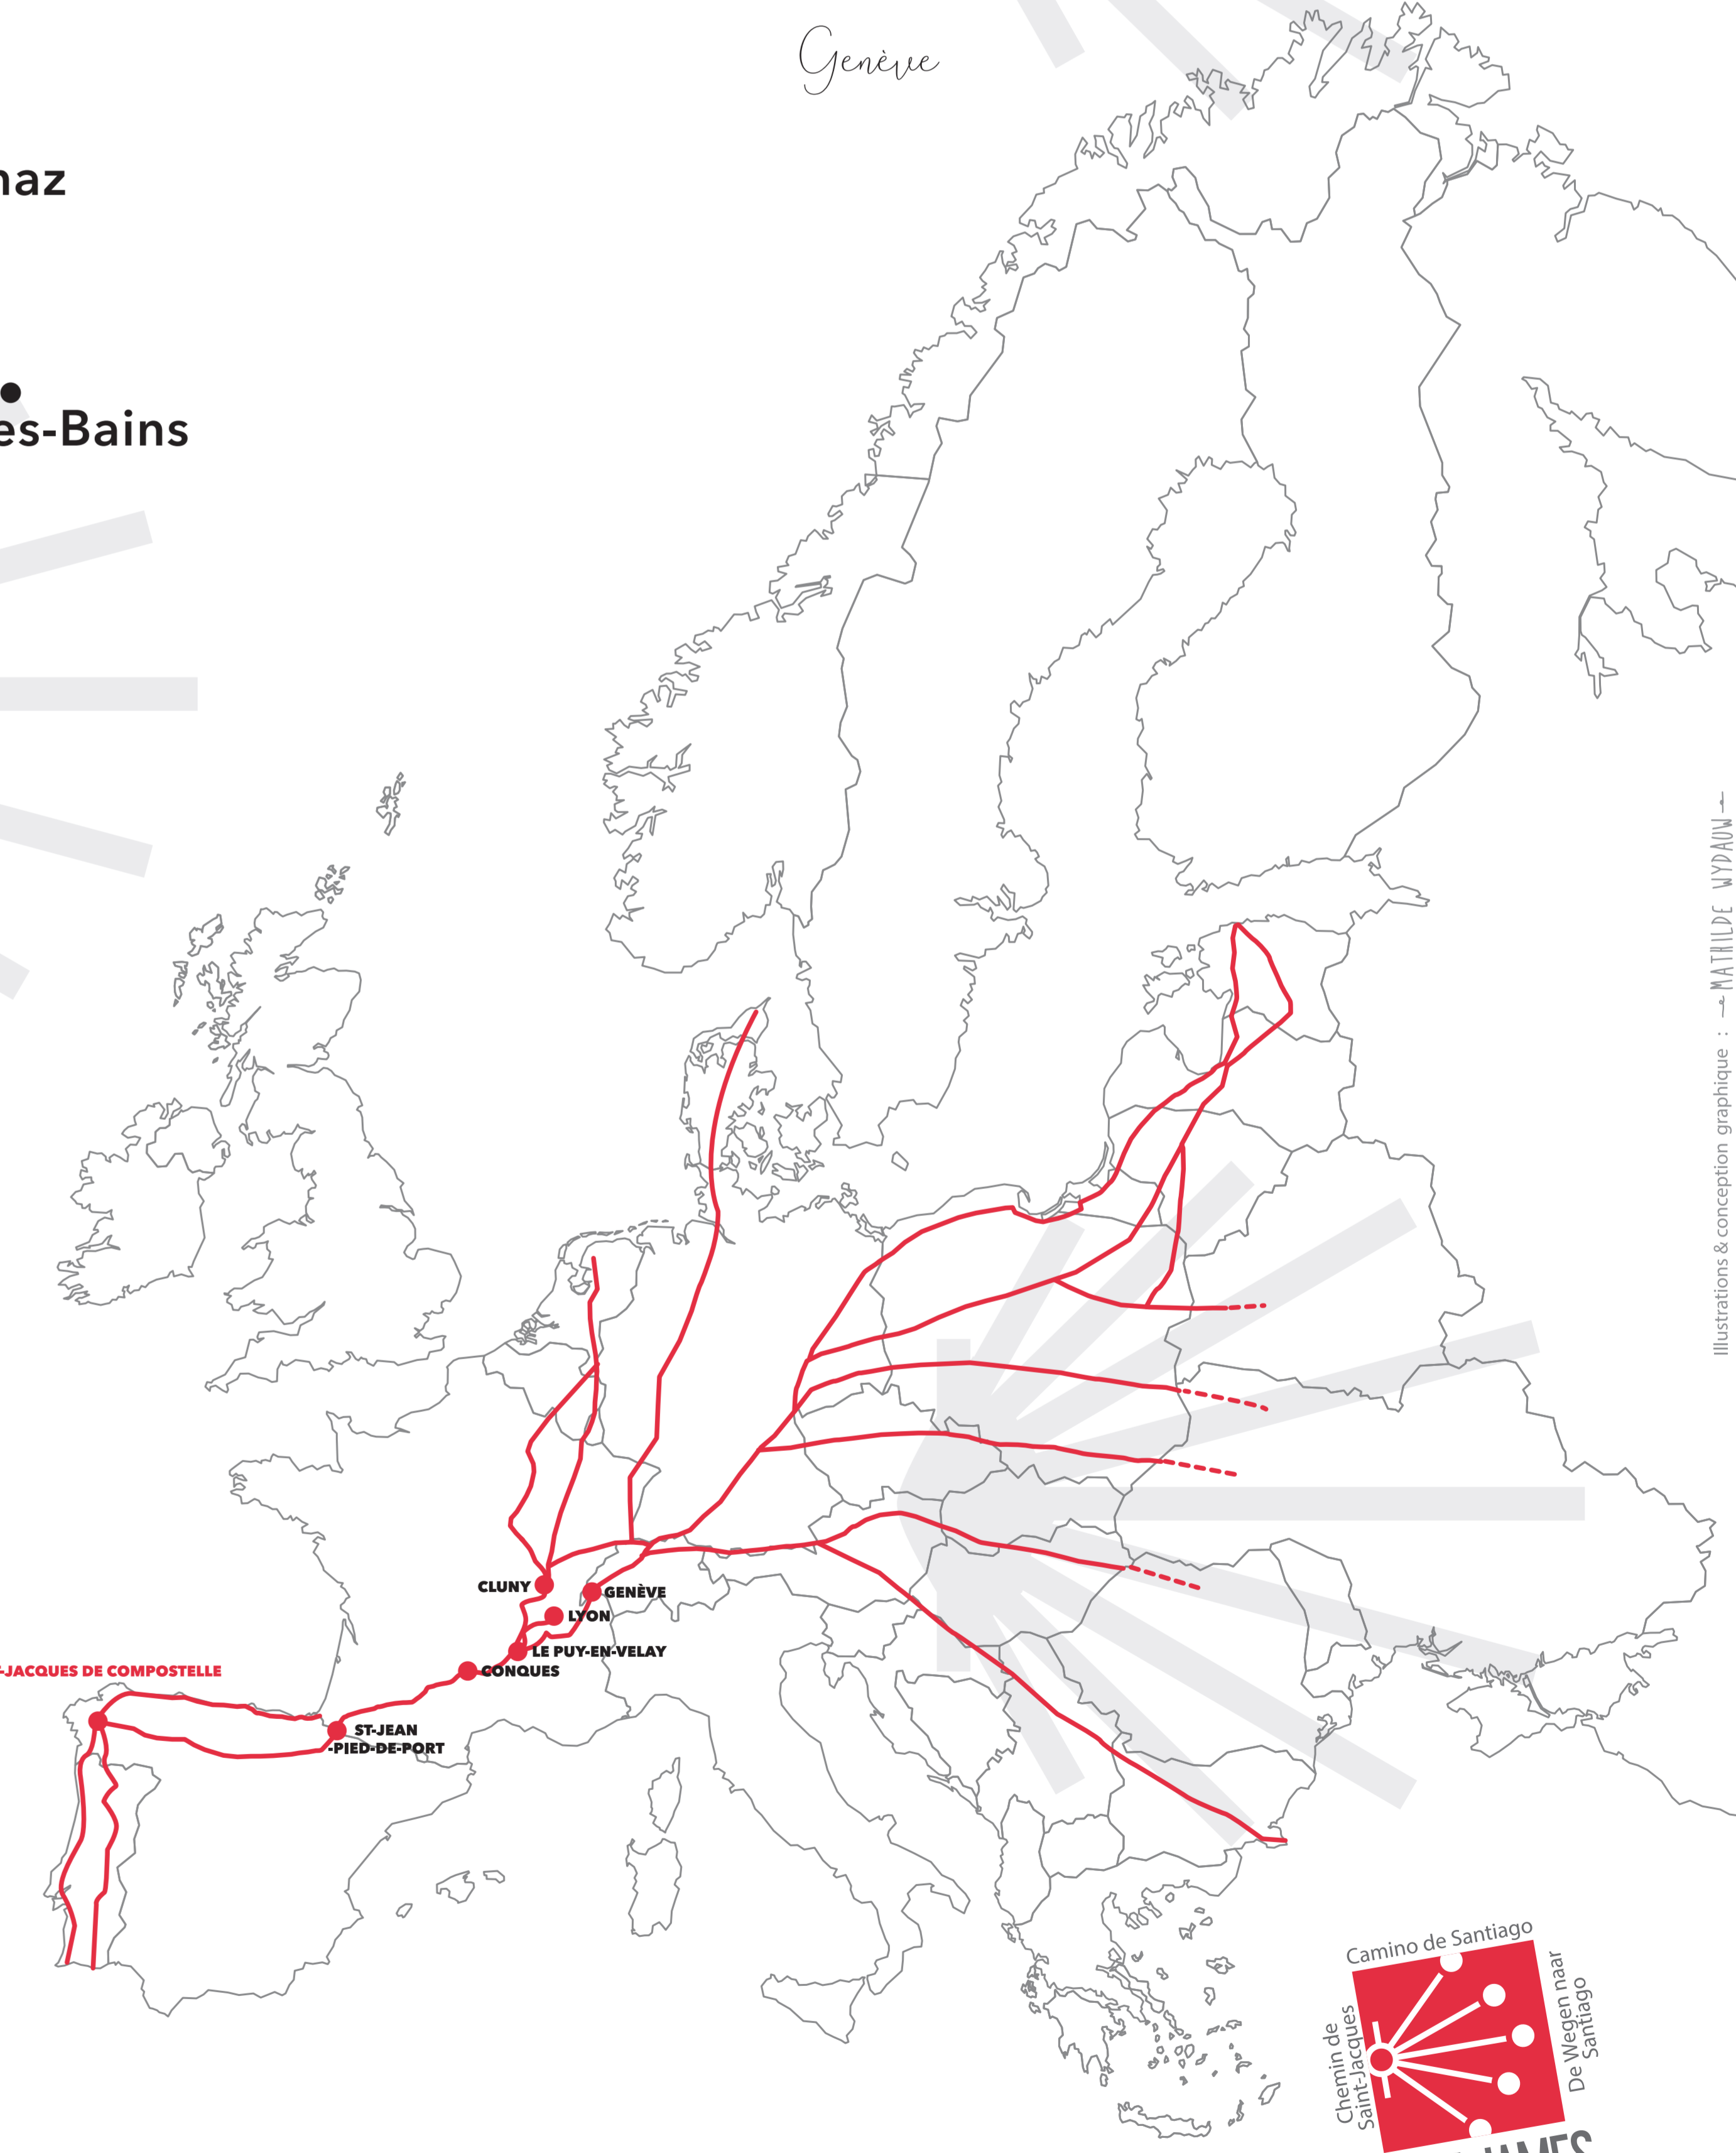

Sur les Chemins de Compostelle ...

Capitale européenne du Saint-Jacques-de-Compostelle
Patrimoine mondial de l'UNESCO

www.lepuyenvelay-tourisme.fr

COUNCIL OF EUROPE
CONSEIL DE L'EUROPE

SAINT-JACQUES DE COMPOSTELLE

CONQUES

Haute-Loire LE DÉPARTEMENT

LE CHEMIN REND HEUREUX !

www.saintjamesway.eu