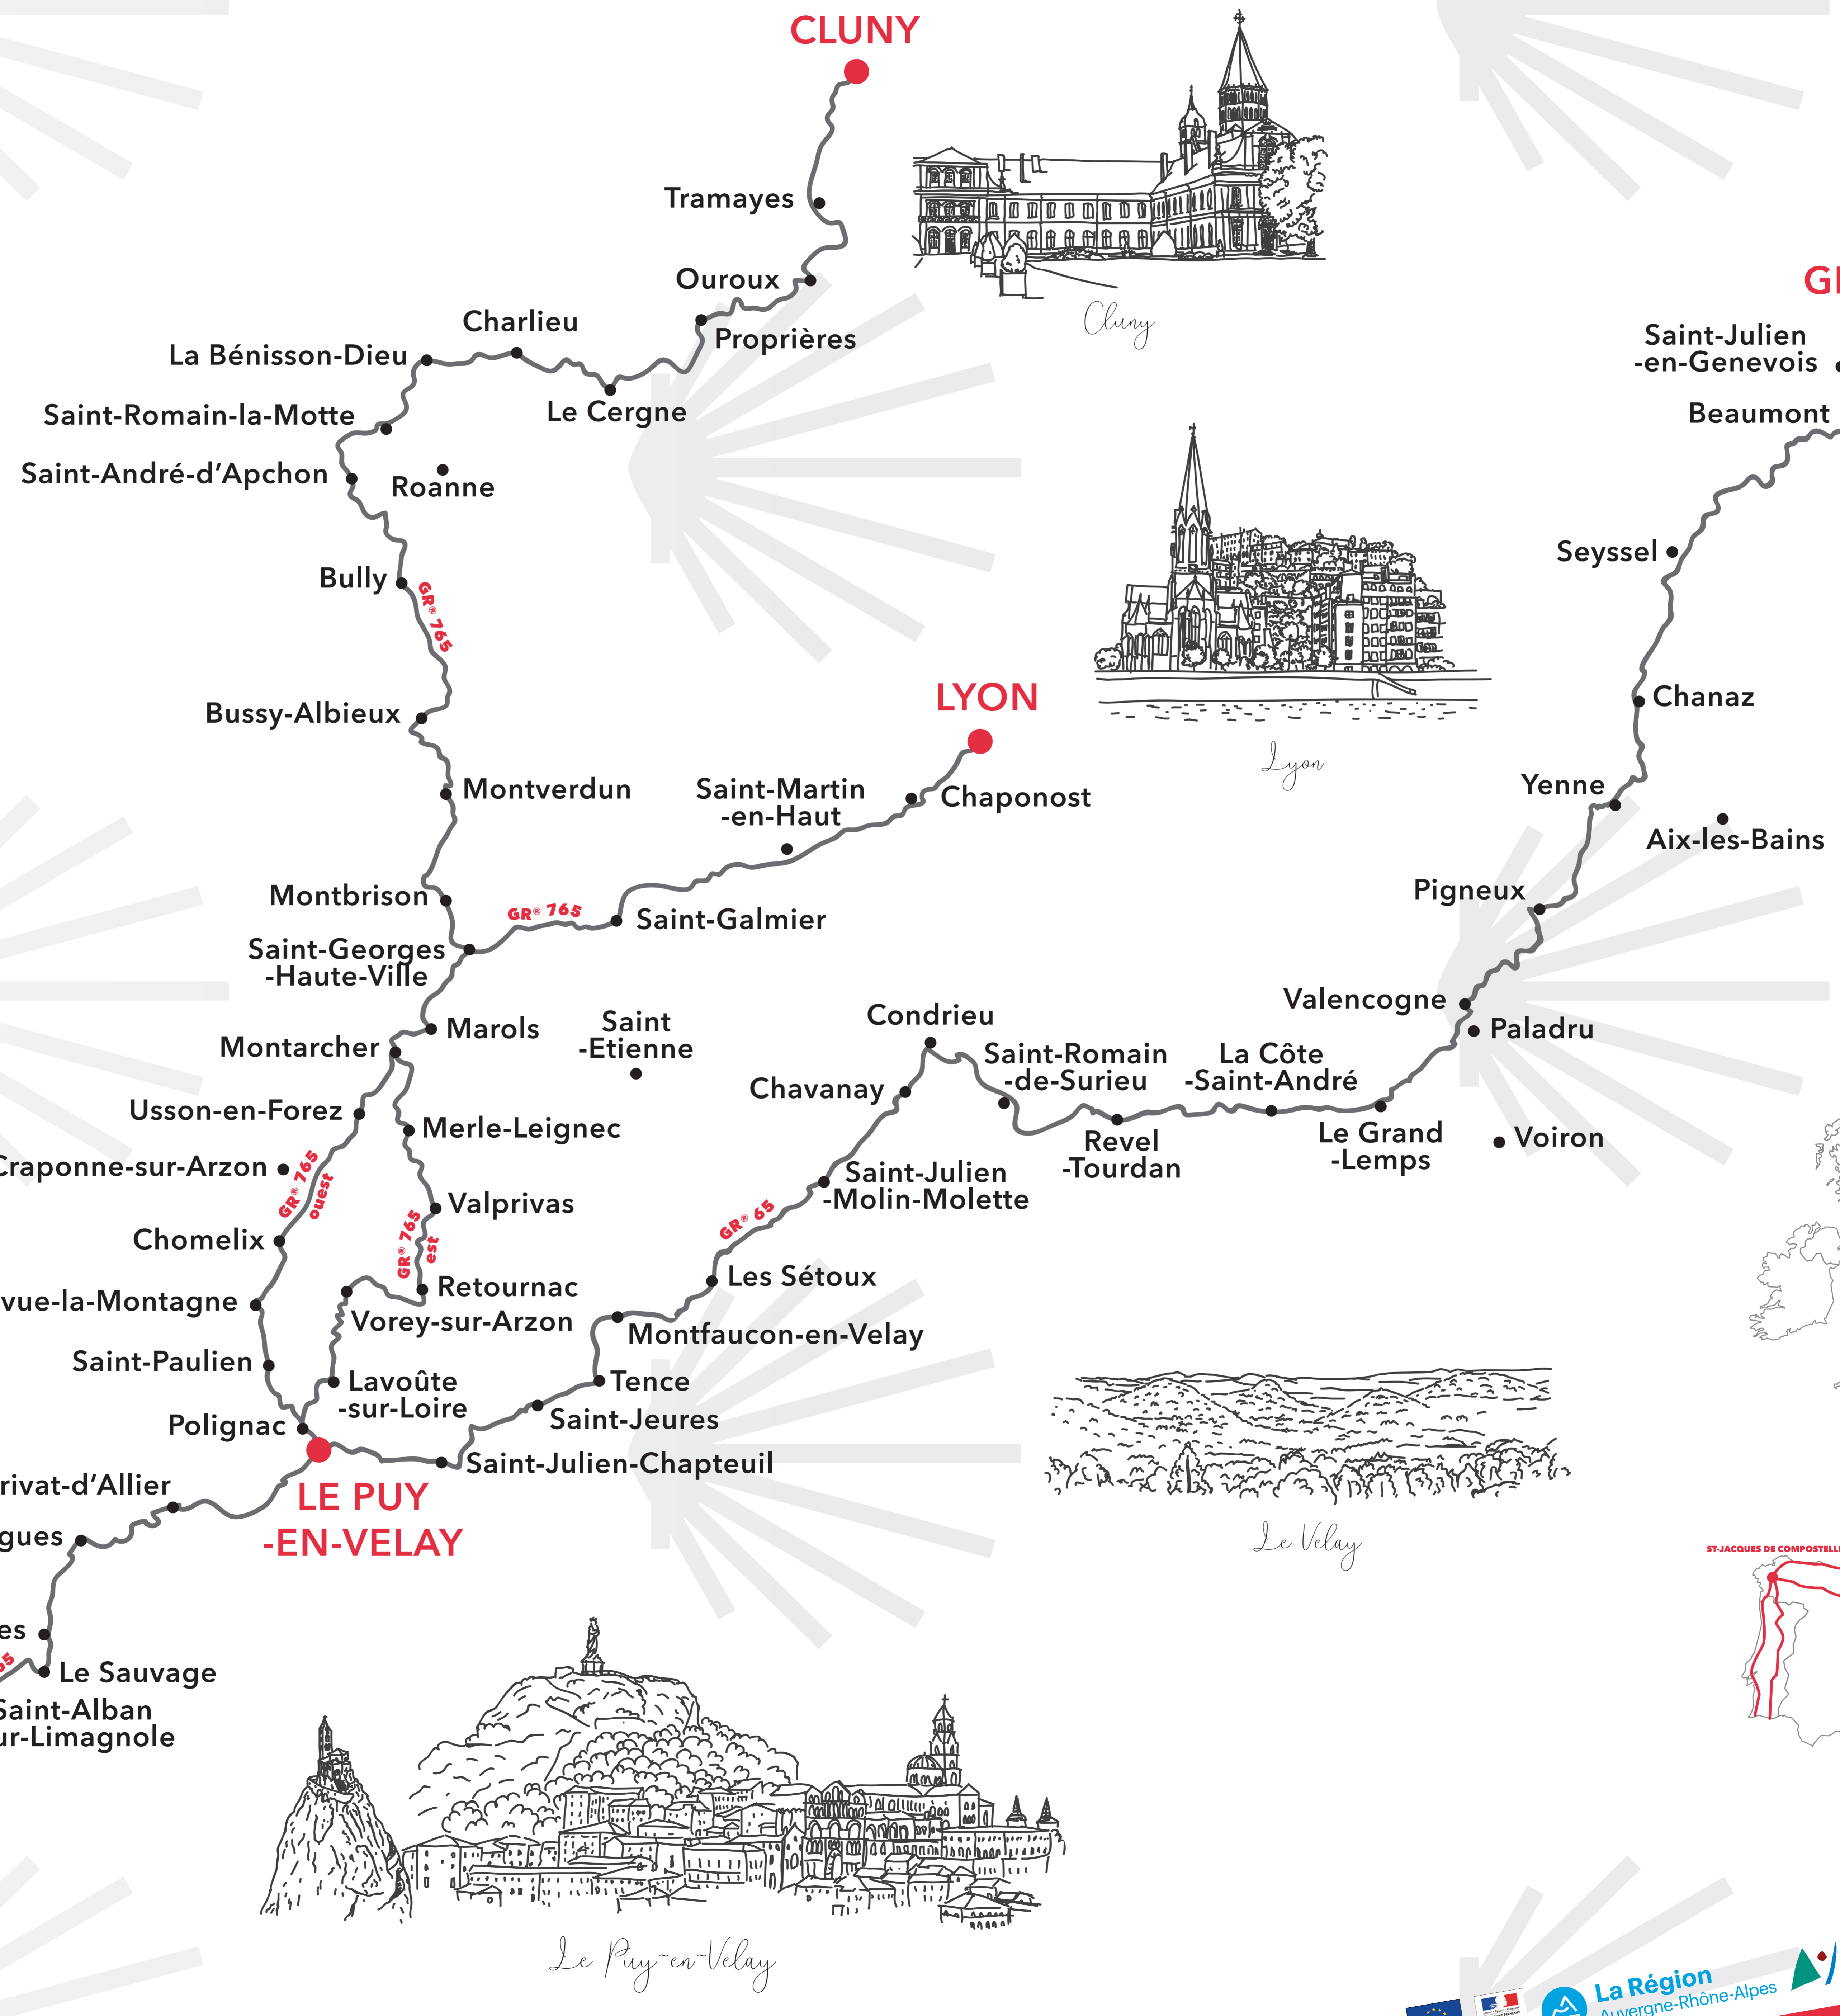

Sur les Chemins de Compostelle ...

Capitale européenne du Saint-Jacques-de-Compostelle
Patrimoine mondial de l'UNESCO

www.lepuyenvelay-tourisme.fr

COUNCIL OF EUROPE
CONSEIL DE L'EUROPE

SAINT-JACQUES DE COMPOSTELLE

CONQUES

Haute-Loire LE DÉPARTEMENT

LE CHEMIN REND HEUREUX !

www.saintjamesway.eu